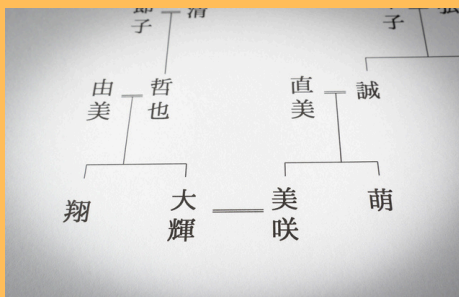

家系図を作ってみませんか

ルーツ探し
ご先祖様へ感謝
家族の絆を再確認

先祖が継いできた命のつながり、だから今がある

・・・ご先祖様への感謝

家系図を見てあらためて家族を想う、一人じゃない

・・・家族への感謝と絆

両親へプレゼント

自分が生きていることを両親に感謝。あらためて家族の絆を再確認するきっかけづくりに。また、わからなかったご先祖様を確認し、ご先祖様への感謝につなげられる家系図となります。

結婚や出産のお祝いに

結婚することで、今まで他人だった両家が結ばれます。今から生まれてくる子供や孫たちは、それぞれのご先祖様がいたから、生まれてくることができます。子供たちに家族の形を残す家系図となります。

自分のルーツ探し

ご先祖様の歴史を知ること、かかわりのある地域がわかります。ご先祖様のルーツ、いわゆる自分のルーツを辿ることで、魂のふるさとに触れ、懐かしみ、生まれてきたことに感謝する旅ができる家系図となります。