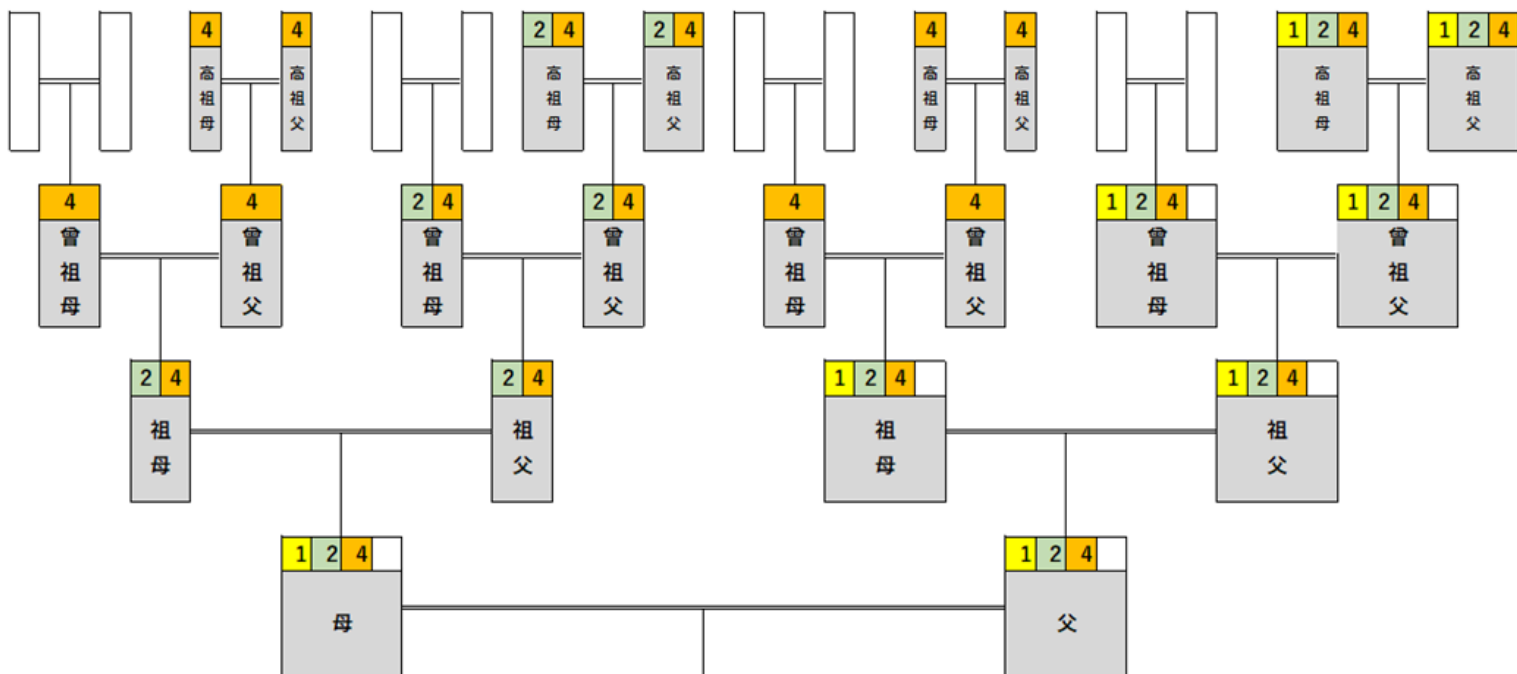

結婚や出産のお祝いに

結婚することで、今まで他人だった両家が結ばれます。今から生まれてくる子供や孫たちは、それぞれのご先祖様がいたから、生まれてくることができます。子供たちに家族の形を残す家系図となります。

自分のルーツ探し

ご先祖様の歴史を知ること、かかわりのある地域がわかります。ご先祖様のルーツ、いわゆる自分のルーツを辿ることで、魂のふるさとに触れ、懐かしみ、生まれてきたことに感謝する旅ができる家系図となります。

ホームページ

Instagram

色	系統	内容
黄色	一系統	本人を基準に父方の姓の直系尊属
緑色	二系統	本人を基準に父方と母方の姓の直系尊属
オレンジ色	四系統	本人を基準に父方と母方の祖父母の姓の直系尊属

1系統	2系統	4系統
本人		

- ① 上記の系統を参考に3つのプランから系統数を選ぶ
- ② 下記内容から Aお手軽プランかB豪華セットかを選ぶ
 - A お手軽プラン 家系図のみ
 - B 豪華セット 家系図・家系譜・巻物・データCD・戸籍謄本

01

1系統
父方
直系尊属

お手軽プラン 88,000円
豪華セット 110,000円

02

2系統
父方・母方
直系尊属

お手軽プラン 128,000円
豪華セット 158,000円

03

4系統
父・母・祖父母
直系尊属